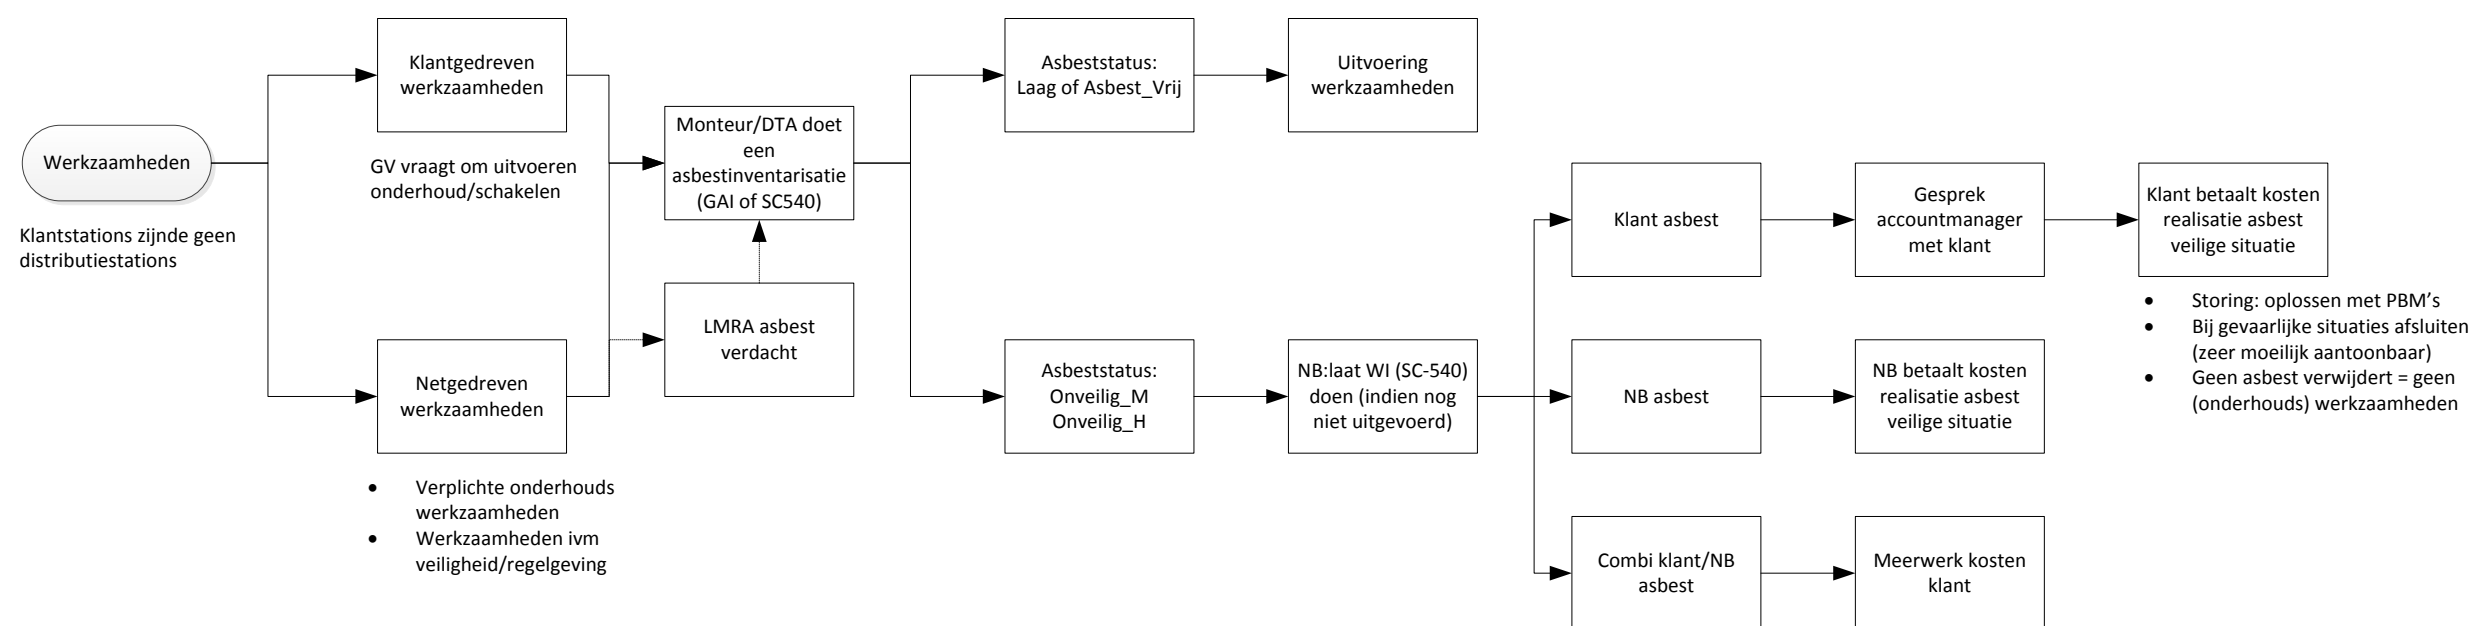

Processchema Klantstations E/G en Asbest 26-09-2013 v2.0

Netbeheerders Nederland

NB: Netbeheer eigenaar instal.
Klant: Eigenaar Gebouw

Opm: Indien klantstation is
omgebouwd tot distr. Station dan
verwijdert NB het asbest