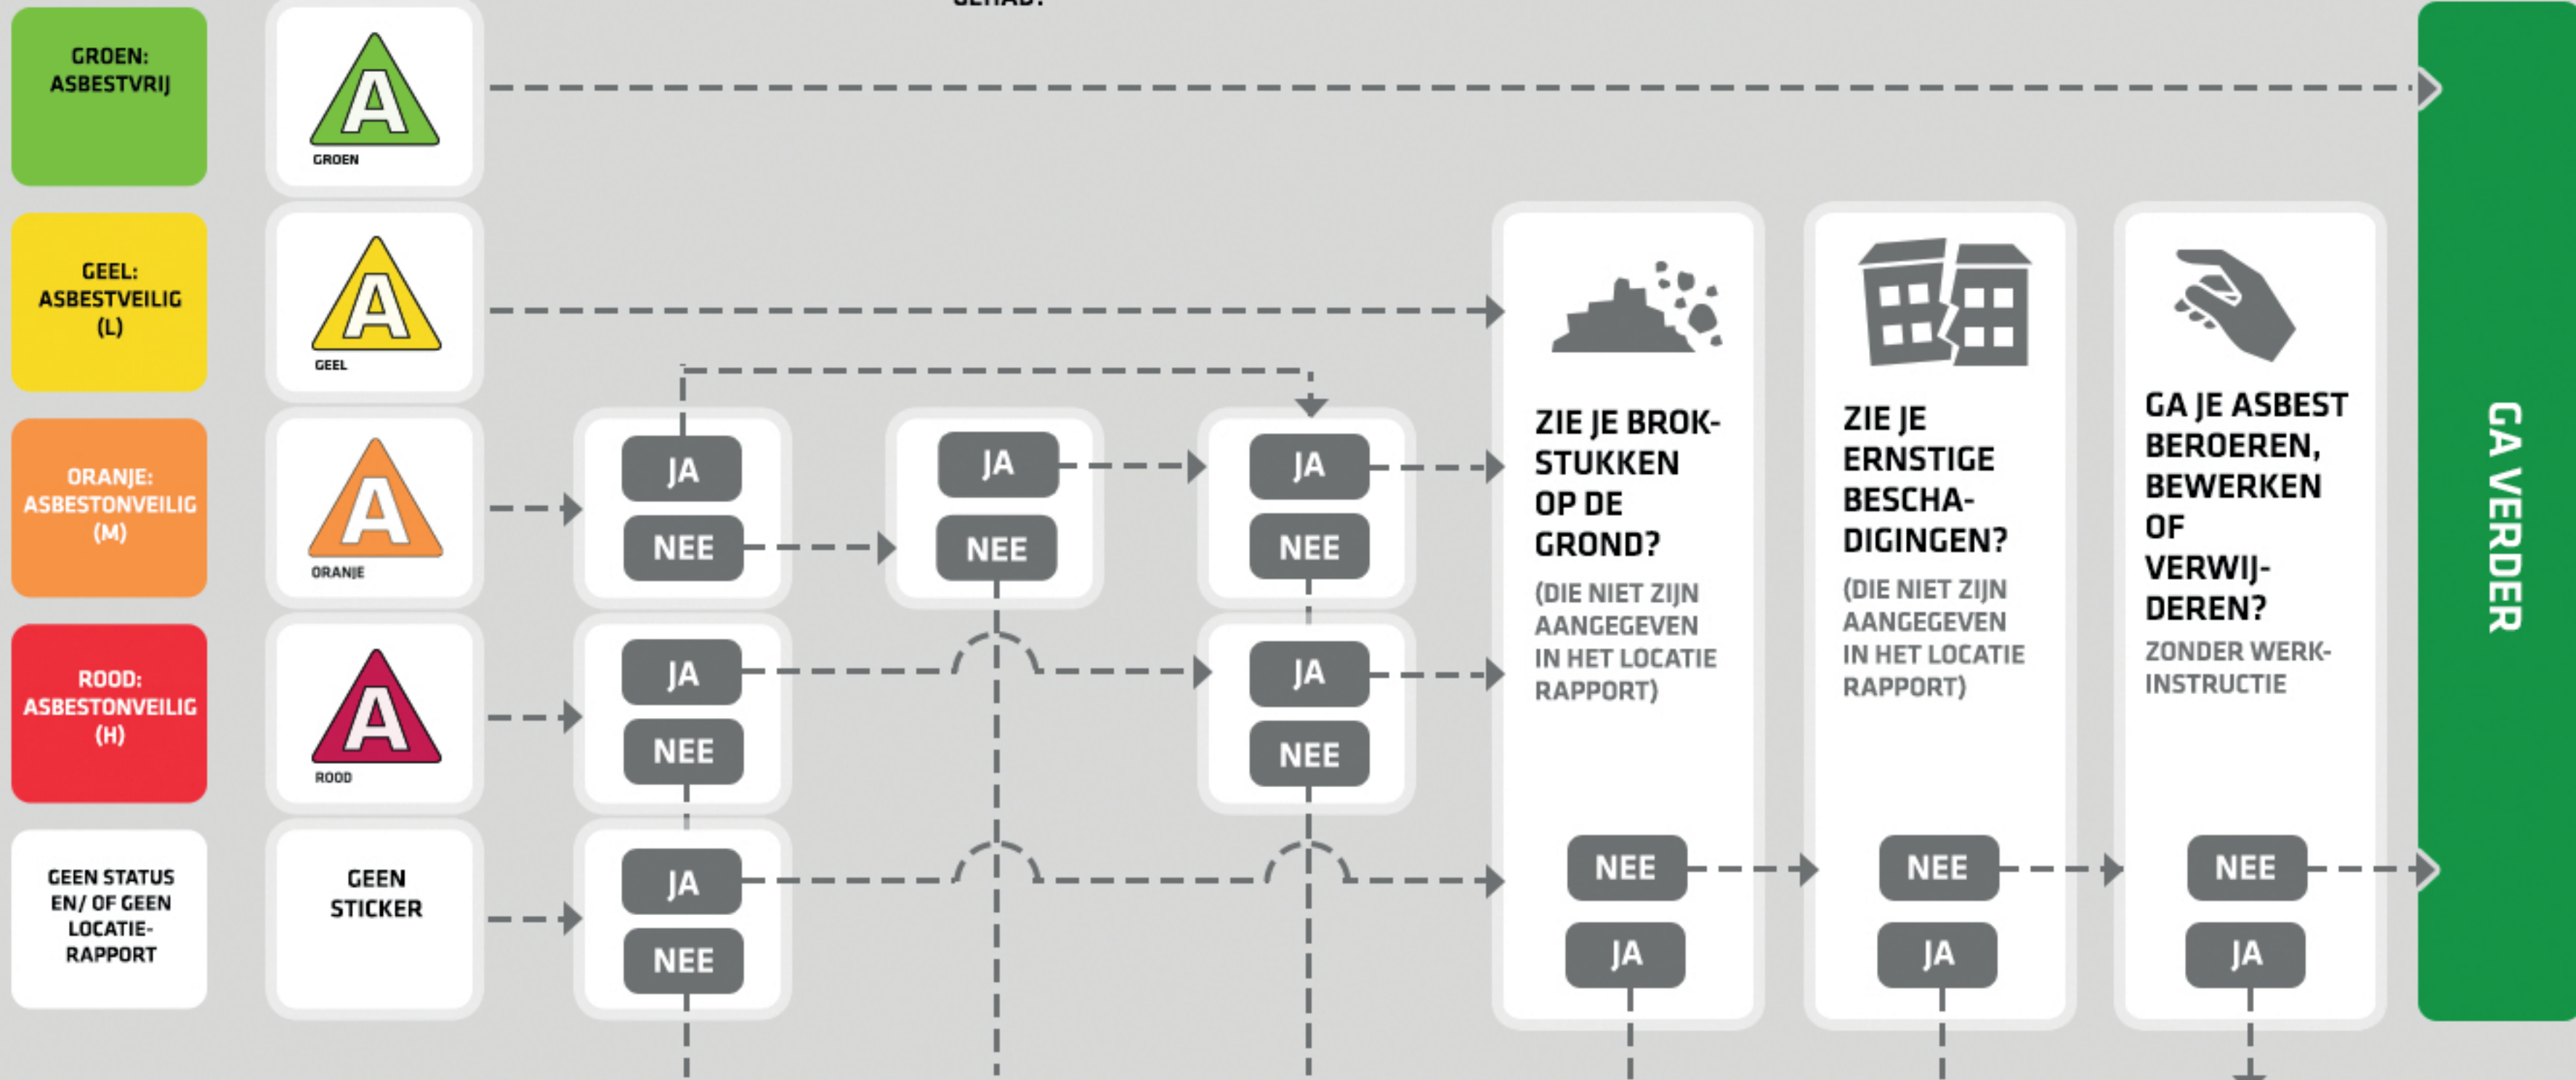

WAT IS DE STATUS VAN DE RUIMTE?
 WELKE STICKER ZIE JE OP DE DEUR?
 VOER JE BEPERKTE WERKZAAMHEDEN UIT?
 HEB JE OVERLEG MET EEN ASBESTDESKUNDIGE GEHAD?
 TREK JE DE ASBEST PBM'S AAN?

GA NIET VERDER!
 BEKIJK OPTIES IN OVERLEG MET JE ASBESTDESKUNDIGE